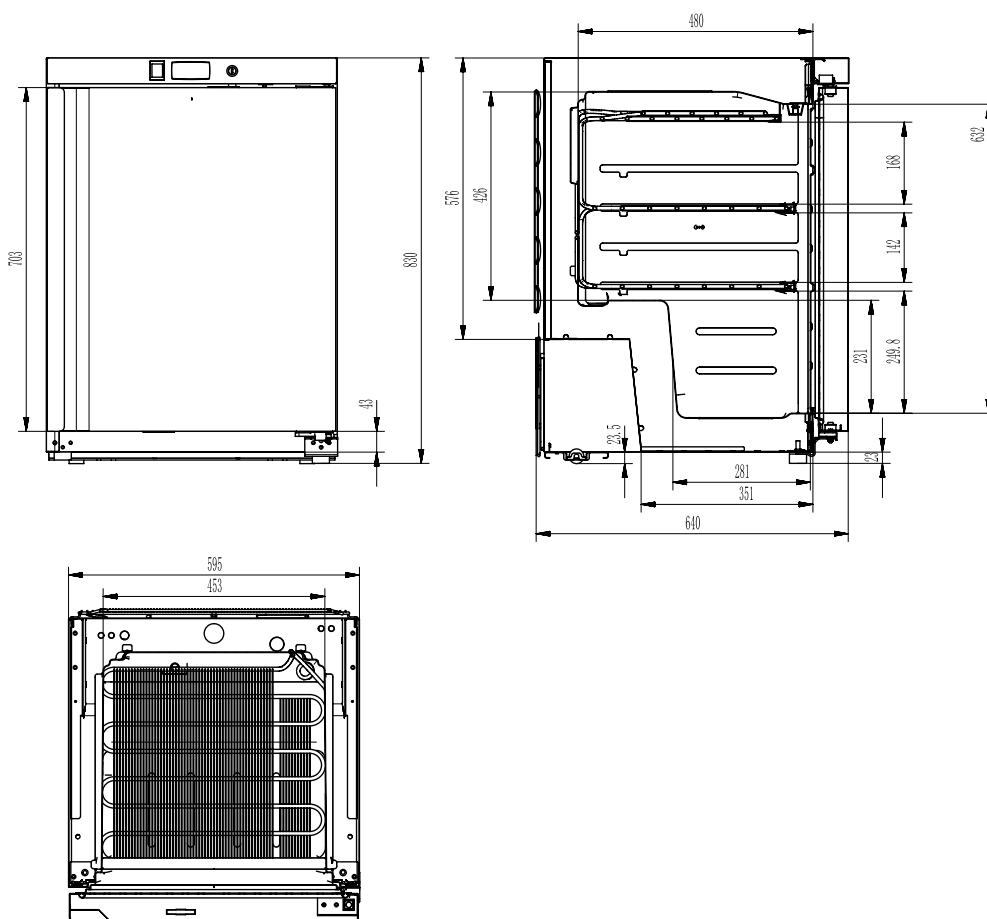

Sap kód	00018396	Objem brutto [m3]	0.407
Šířka netto [mm]	595	Objem netto [m3]	0.321
Hloubka netto [mm]	650	Minimální teplota zařízení [°C]	-10
Výška netto [mm]	830	Maximální teplota zařízení [°C]	-22
Hmotnost netto [kg]	42.00	Chladivo	R600a
Příkon elektrický [kW]	0.158	Hlučnost přístroje [dB]	49,5-51,1
Napájení	230 V / 1N - 50 Hz	Hmotnost chladiva [g]	51.00
Energetická třída	B	Klimatická třída	4
Objem komory [l]	87,1		

Technický list

Technický výkres

Skříň mrazicí 130 l, bílá

Model

Sap kód

00018396

DRF 200

Skupina artiklů

Skříňe chladicí a mrazicí

Rozměry

DRF 200

Skříň mrazicí 130 l, bílá

Model	Sap kód	00018396
DRF 200	Skupina artiklů	Skříňe chladicí a mrazicí

1. Sap kód:

00018396

2. Šířka netto [mm]:

595

3. Hloubka netto [mm]:

650

4. Výška netto [mm]:

830

5. Hmotnost netto [kg]:

42.00

6. Šířka brutto [mm]: